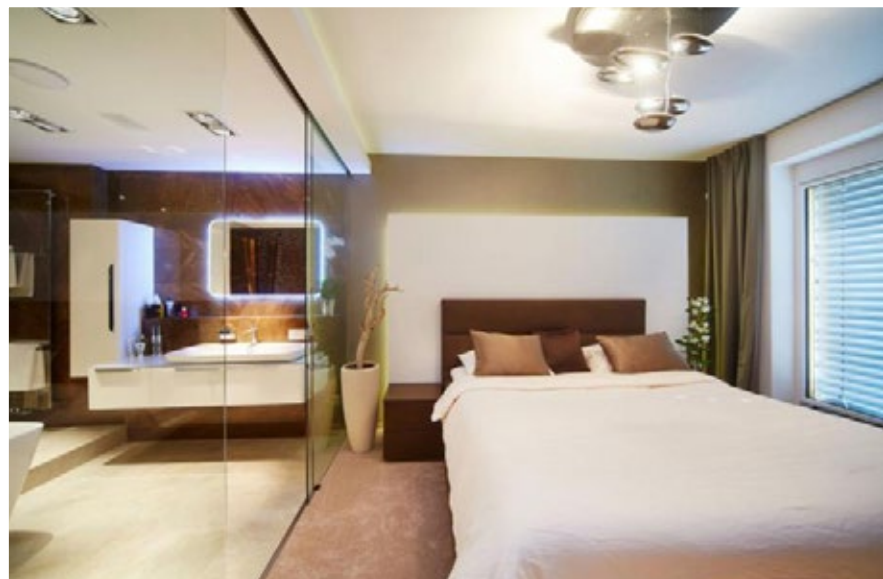

REALIZACE

Pořídil jsem si spací systém Alexia a díky možnosti kombinace jednotlivých komponentů a personifikace postele jsem s výsledkem velmi spokojen.

Odměnou za mé rozhodnutí pro Luxury Sleeping je mi kvalitní spánek a odpočinek. Vyzkoušel jsem hodně postelí i v drahých hotelech, ale ta Vaše je opravdu nejlepší, díky.

-
H.B., OSTRAVA